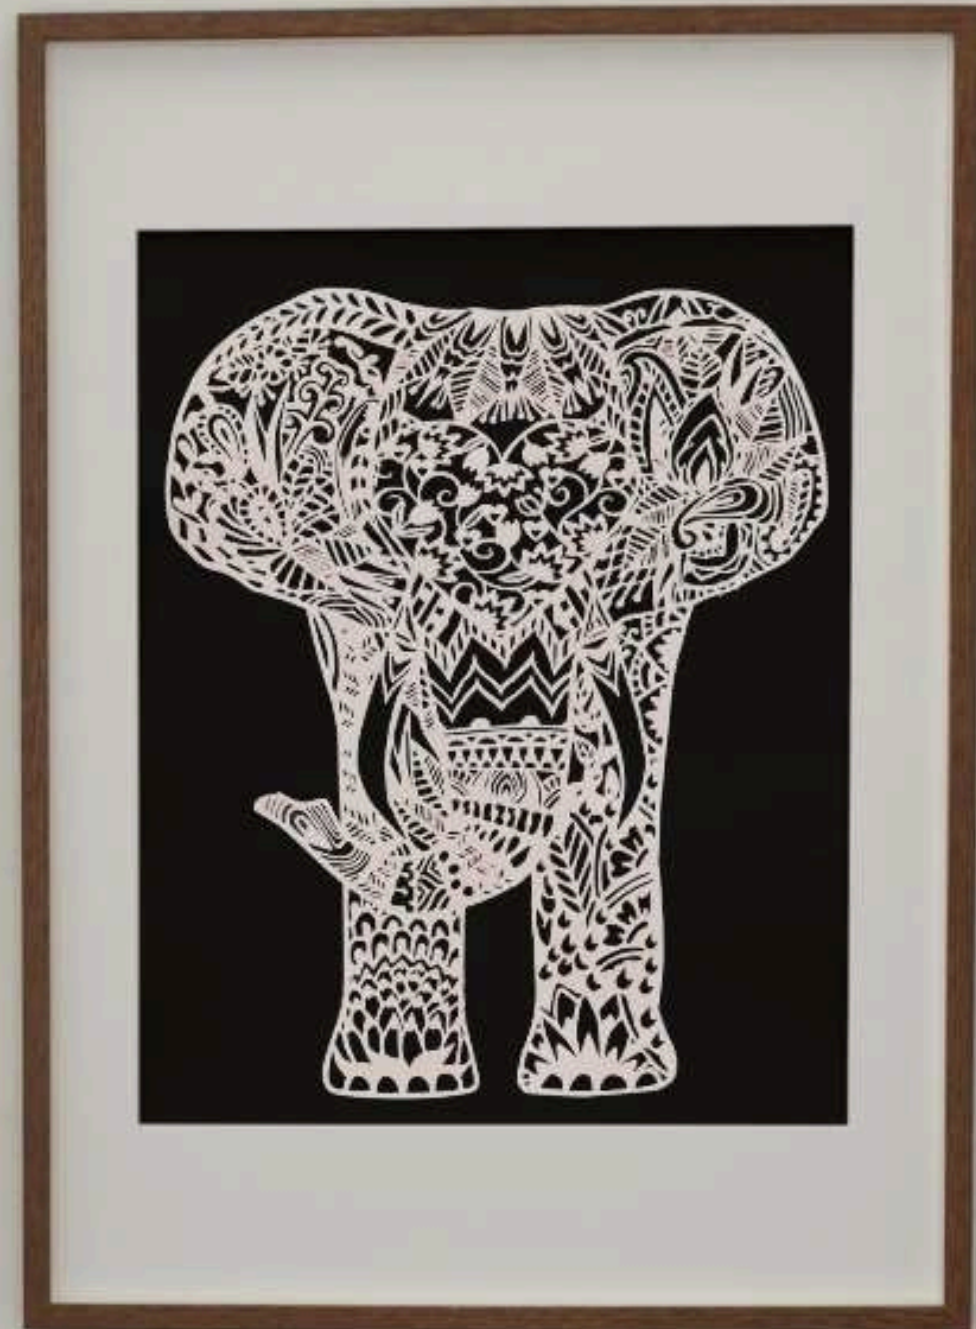

Pareja Aniversario 3D - 3 capas ✎

Pájaro en su Rama ✎

Oso 

Mariposa 3D 

Aguila

Pez de Abundancia

Zorro en el Bosque 

Máquina Singer 

Retrato de Cebra

En el Jardín Encantado

Gato

Pato

Copa de Vino

Puercoespín

Cebra en Movimiento

El Tiempo en Papel Calado

Elefante Majestuoso 30 x 40

Elefante Majestuoso 20x25

[Gato Negro en Papel Calado](#)

Escuela

Se pueden personalizar el nombre y las siluetas de acuerdo a la profesión

Tributo a las Profesiones

Boutique

Buda Meditando 