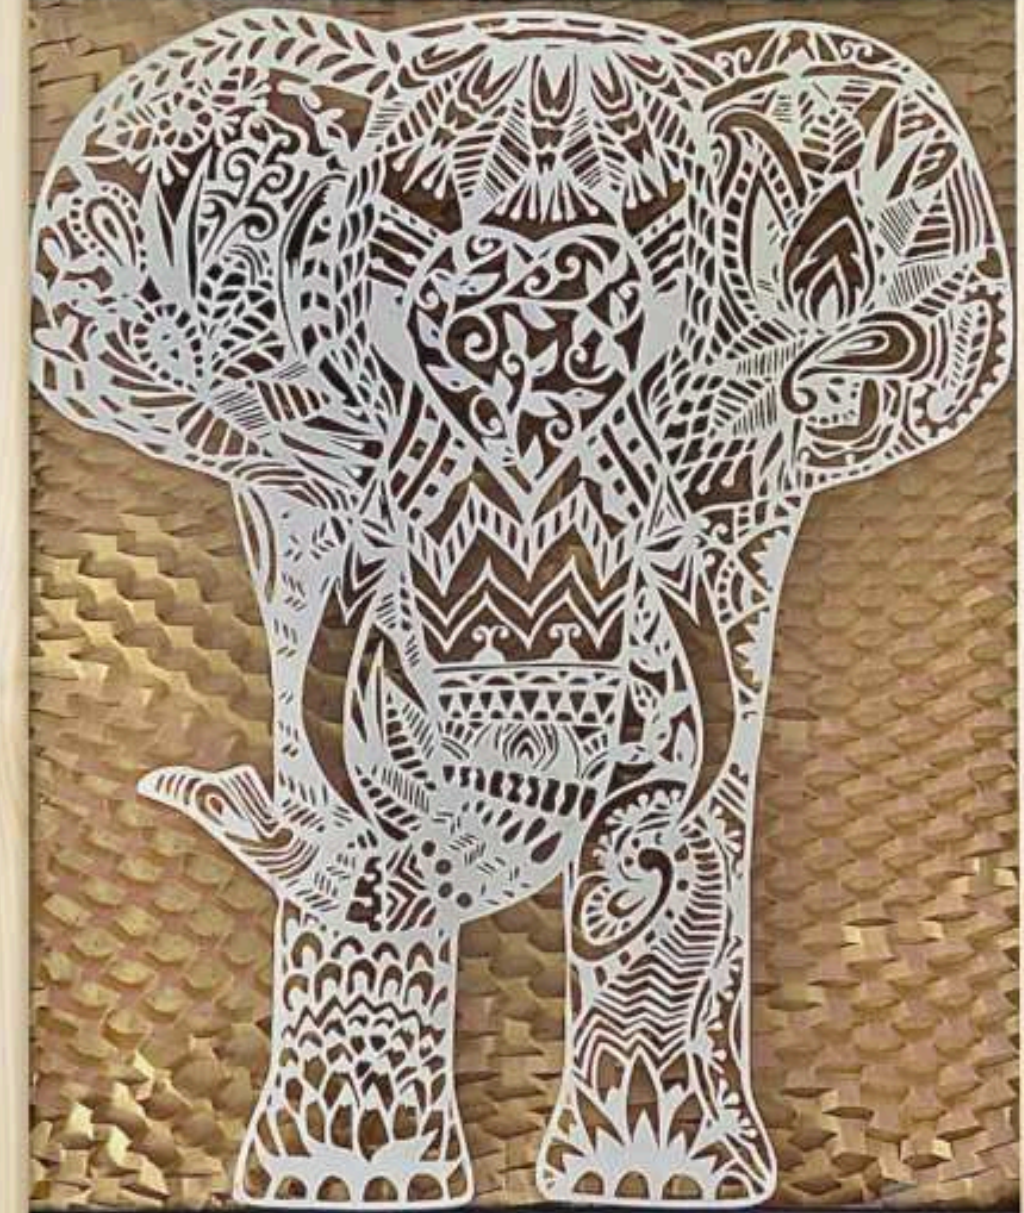

Pareja Aniversario 3D - 3 capas ✎

Pájaro en su Rama ✎

Oso 

Mariposa 3D 

Aguila

Pez de Abundancia

Zorro en el Bosque 

Máquina Singer 

Retrato de Cebra

En el Jardín Encantado

Gato

Pato

Copa de Vino

Puercoespín

Cebra en Movimiento

El Tiempo en Papel Calado

Elefante Majestuoso 30 x 40

Elefante Majestuoso 20x25

[Gato Negro en Papel Calado](#)

Escuela

Se pueden personalizar el nombre y las siluetas de acuerdo a la profesión

Tributo a las Profesiones

Boutique

Buda Meditando 